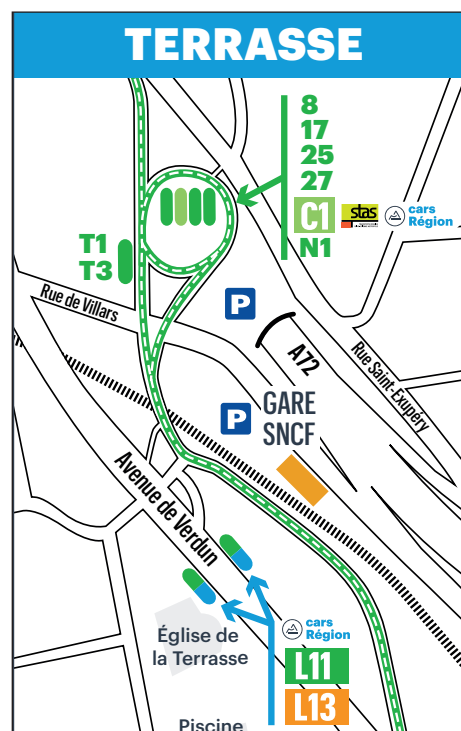

Pl. de Gaulle - St-Symphorien/Coise	-	-	-	-	14:51	-	-	-	-	17:20	-	-	-	-
Rue des Tilleuls	-	-	-	-	14:58	-	-	-	-	17:27	-	-	-	-
Vernay Bas	-	-	-	-	15:08	-	-	-	-	17:38	-	18:38	-	-
Collège Ste Stéphanie	-	-	-	-	15:14	-	-	-	-	17:44	-	18:44	-	-
HLM Charpinière	-	-	-	-	15:19	-	-	-	-	17:49	-	18:49	-	-
Gare Veauche/St-Galmier	-	-	-	-	15:24	-	-	-	-	17:54	-	18:54	-	-
Rond-Point de la Roue	13:30	14:00	14:30	15:00	15:30	16:00	16:30	17:00	17:30	18:00	18:30	19:00	19:30	20:00
Rond-Point Lycée	13:33	14:03	14:33	15:03	15:33	16:03	16:33	17:03	17:33	18:03	18:33	19:03	19:33	20:03
Rond-Point Colonna	13:41	14:11	14:41	15:11	15:41	16:11	16:41	17:11	17:41	18:11	18:41	19:09	19:39	20:09
Terrasse - St-Etienne	13:52	14:22	14:52	15:22	15:52	16:22	16:52	17:23	17:53	18:23	18:51	19:20	19:50	20:19

DIMANCHE et FERIES

Pl. de Gaulle - St-Symphorien/Coise	9:50	17:30
Rue des Tilleuls	9:57	17:37
Vernay Bas	10:07	17:47
Collège Ste Stéphanie	10:13	17:53
HLM Charpinière	10:18	17:58
Gare Veauche/St-Galmier	10:23	18:03
Rond-Point de la Roue	10:29	18:09
Rond-Point Lycée	10:32	18:12
Rond-Point Colonna	10:39	18:19
Terrasse - St-Etienne	10:50	18:30

Allo STAS :

0 800 041 042 Service & appel gratuits

Pour les trajets en relation avec Saint-Symphorien-sur-Coise et Chazelles-sur-Lyon, contactez les autocars Maisonneuve au 04 78 48 45 71 ou par email à l'adresse : agencestsymphorien@maisonneuve.net

Se repérer à La Terrasse

Vacances scolaires

- **Toussaint** : du lundi 23 octobre au dimanche 5 novembre 2023
- **Noël** : du lundi 25 décembre 2023 au dimanche 7 janvier 2024
- **Hiver** : du lundi 19 février au dimanche 3 mars 2024
- **Printemps** : du lundi 15 avril au dimanche 28 avril 2024

Jours spéciaux

- Les jours de pont : **se reporter au site internet**
- Jours fériés : **se reporter aux horaires du dimanche**
- **Aucun service le 1er mai**